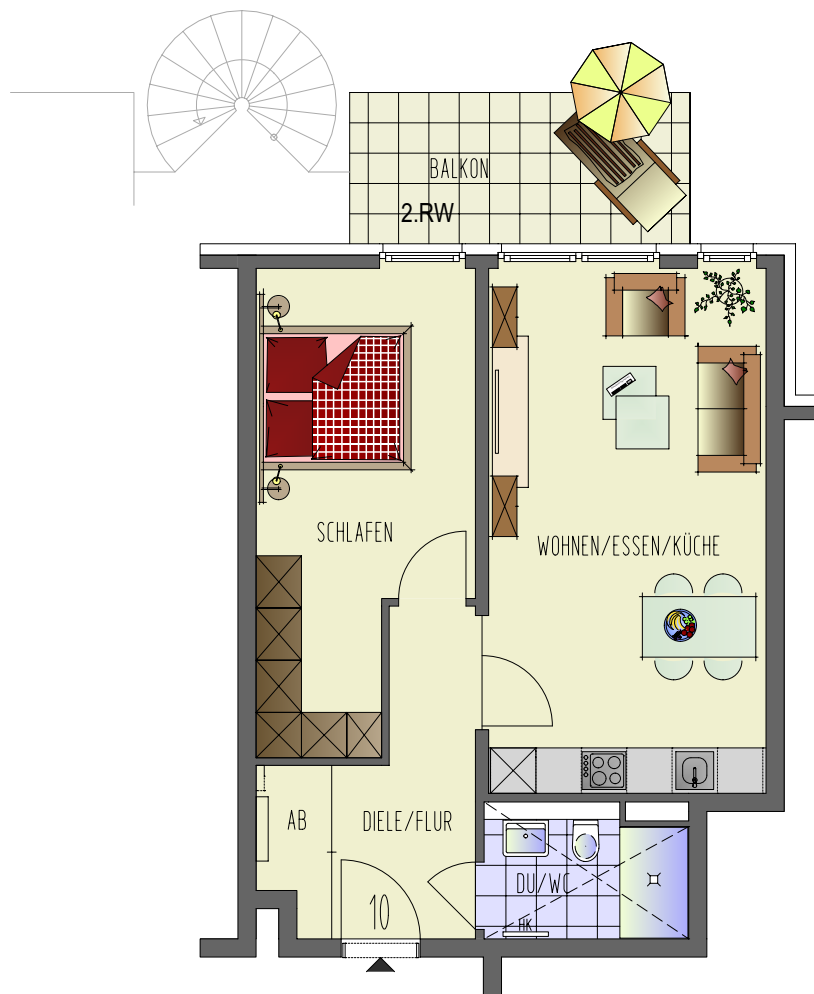

## Wohnung 10

2-Raum-Wohnung  
2.Obergeschoss, rechts-mitte

Wohnen / Essen / Küche	25,45 m <sup>2</sup>
Schlafen	16,14 m <sup>2</sup>
DU/WC	4,60 m <sup>2</sup>
Diele / Flur	6,76 m <sup>2</sup>
Abstellen	1,95 m <sup>2</sup>
Balkon 9,00 m <sup>2</sup> (50%)	4,50 m <sup>2</sup>

Wohnfläche 59,40 m<sup>2</sup>

1.00