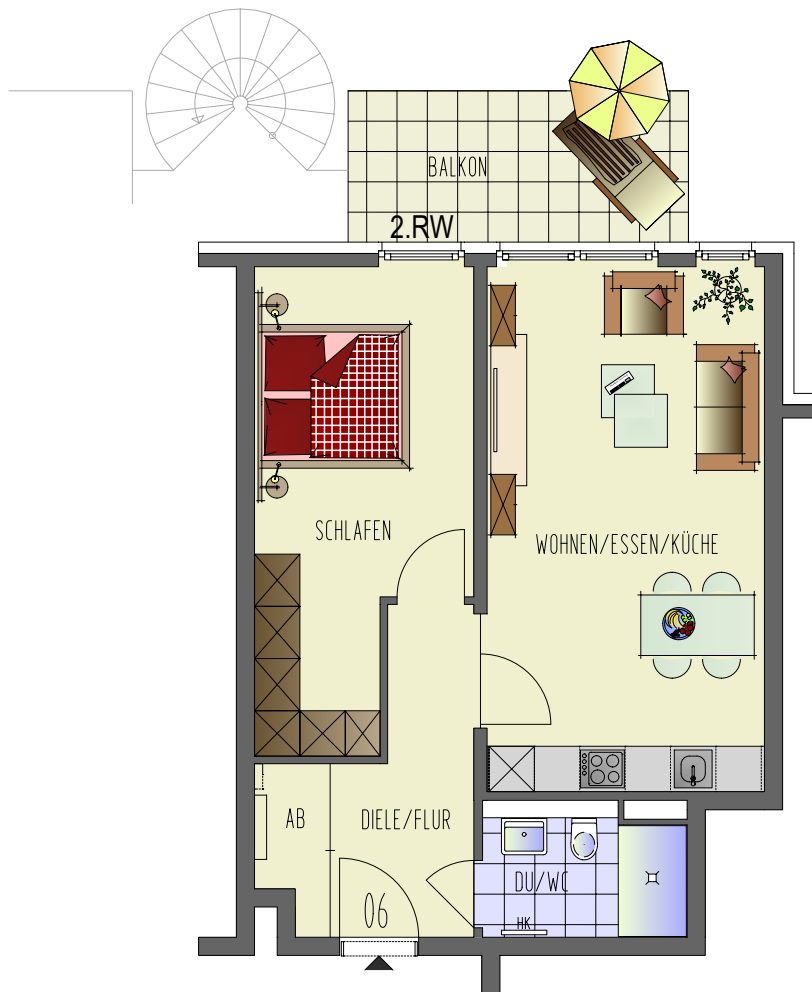

## Wohnung 06

2-Raum-Wohnung  
 1.Obergeschoss, rechts-mitte

Wohnen / Essen / Küche	25,45 m <sup>2</sup>
Schlafen	16,14 m <sup>2</sup>
DU/WC	4,60 m <sup>2</sup>
Diele / Flur	6,76 m <sup>2</sup>
Abstellen	1,95 m <sup>2</sup>
<u>Balkon 9,00 m<sup>2</sup> (50%)</u>	<u>4,50 m<sup>2</sup></u>

Wohnfläche 59,40 m<sup>2</sup>