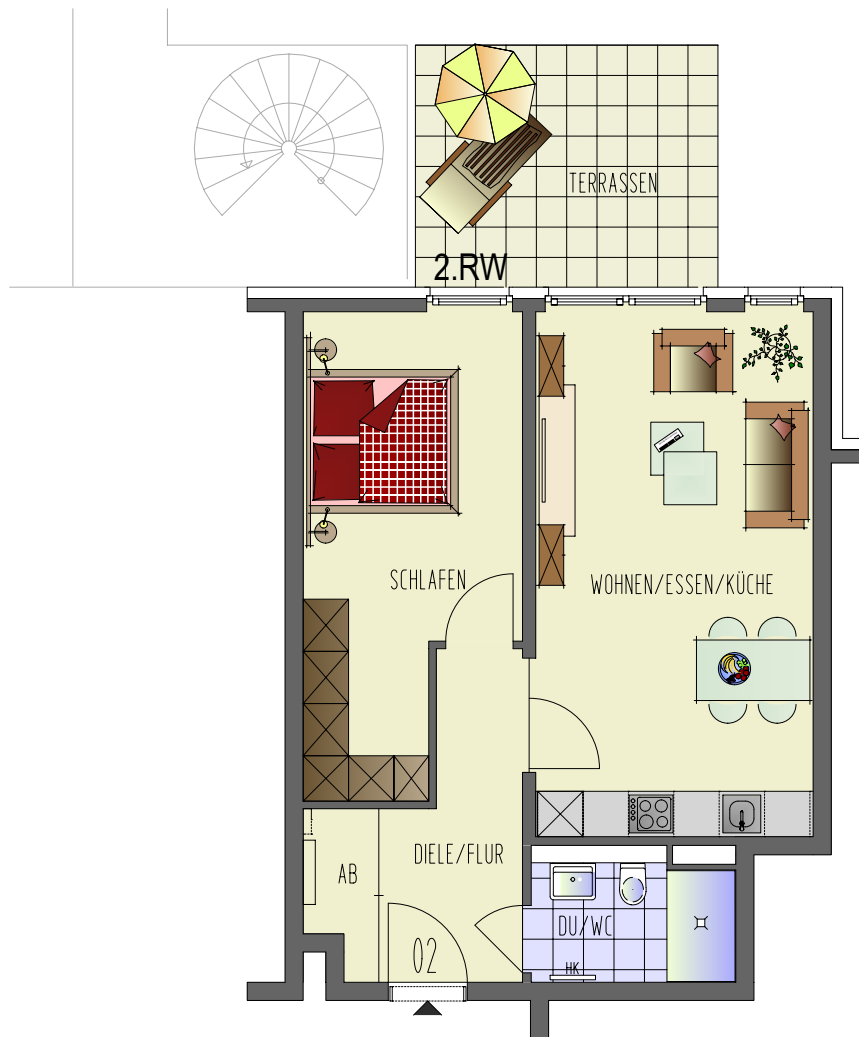

## Wohnung 02

2-Raum-Wohnung  
Erdgeschoss, mitte

Wohnen/Essen/Küche	25,45 m <sup>2</sup>
Schlafen	16,14 m <sup>2</sup>
DU/WC	4,60 m <sup>2</sup>
Diele / Flur	6,77 m <sup>2</sup>
Abstellen	1,95 m <sup>2</sup>
<u>Terrasse 12,80 m<sup>2</sup> (50%)</u>	<u>6,40 m<sup>2</sup></u>

Wohnfläche 61,31 m<sup>2</sup>

Nr. 105a

08.03.2023