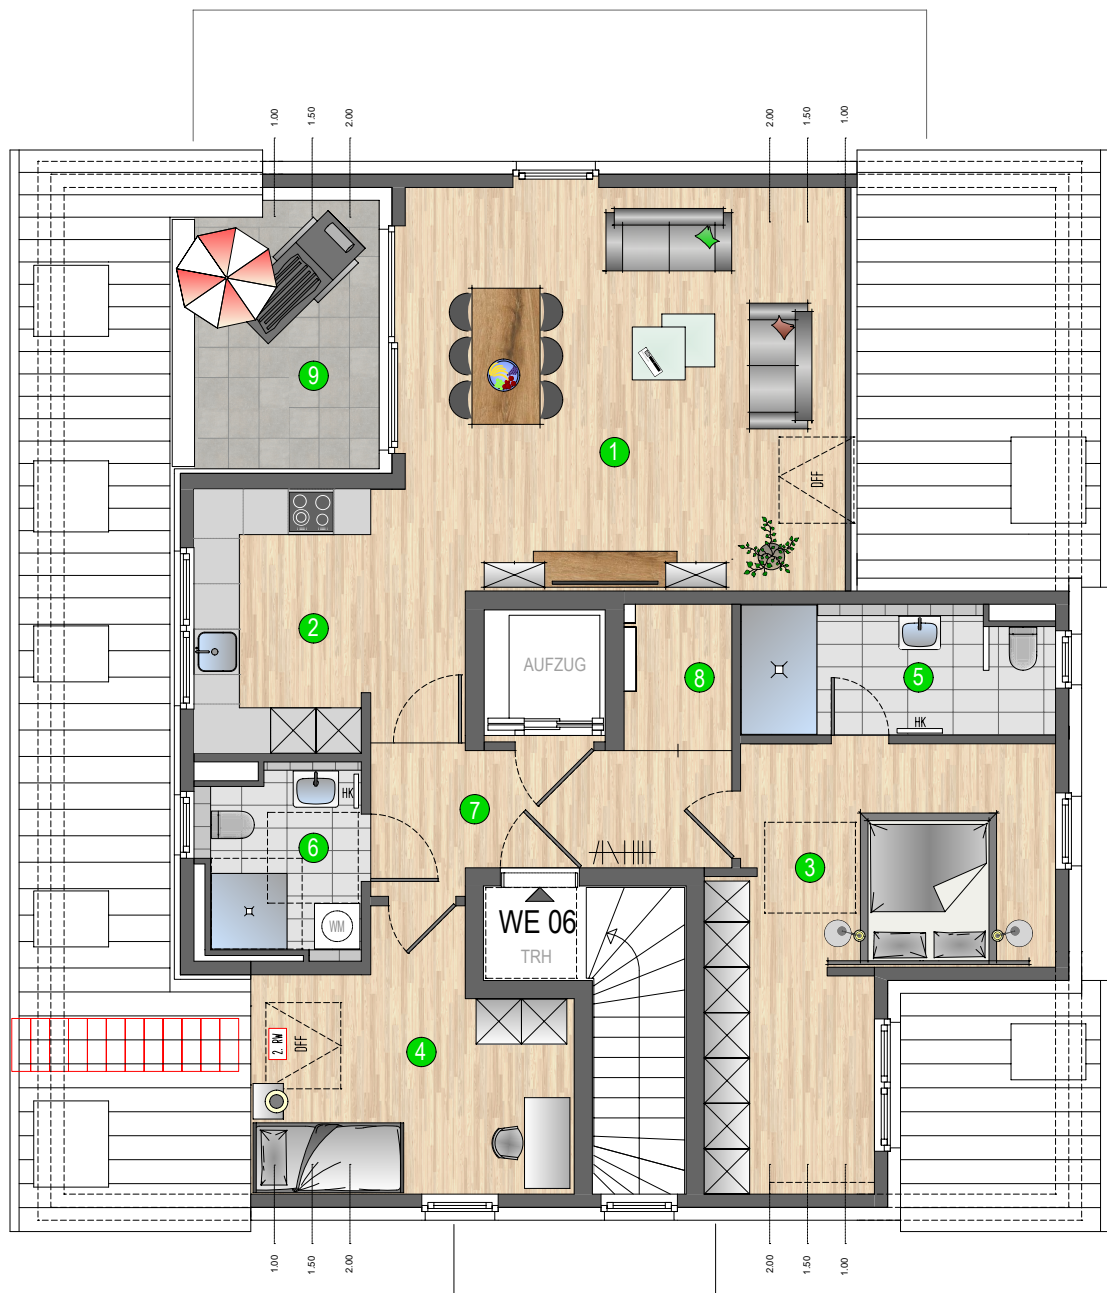

## Wohnung WE06

3-Raum-Wohnung  
Spitzboden

①	Wohnen / Essen	31,51 m <sup>2</sup>
②	Küche	8,06 m <sup>2</sup>
③	Schlafen	19,40 m <sup>2</sup>
④	Kind / Arbeiten	10,73 m <sup>2</sup>
⑤	Bad	6,92 m <sup>2</sup>
⑥	DU / WC	5,03 m <sup>2</sup>
⑦	Eingang / Diele	8,32 m <sup>2</sup>
⑧	Abstellen	2,76 m <sup>2</sup>
⑨	Loggia 8.32 (50%)	4,16 m <sup>2</sup>

Wohnfläche 96,89 m<sup>2</sup>