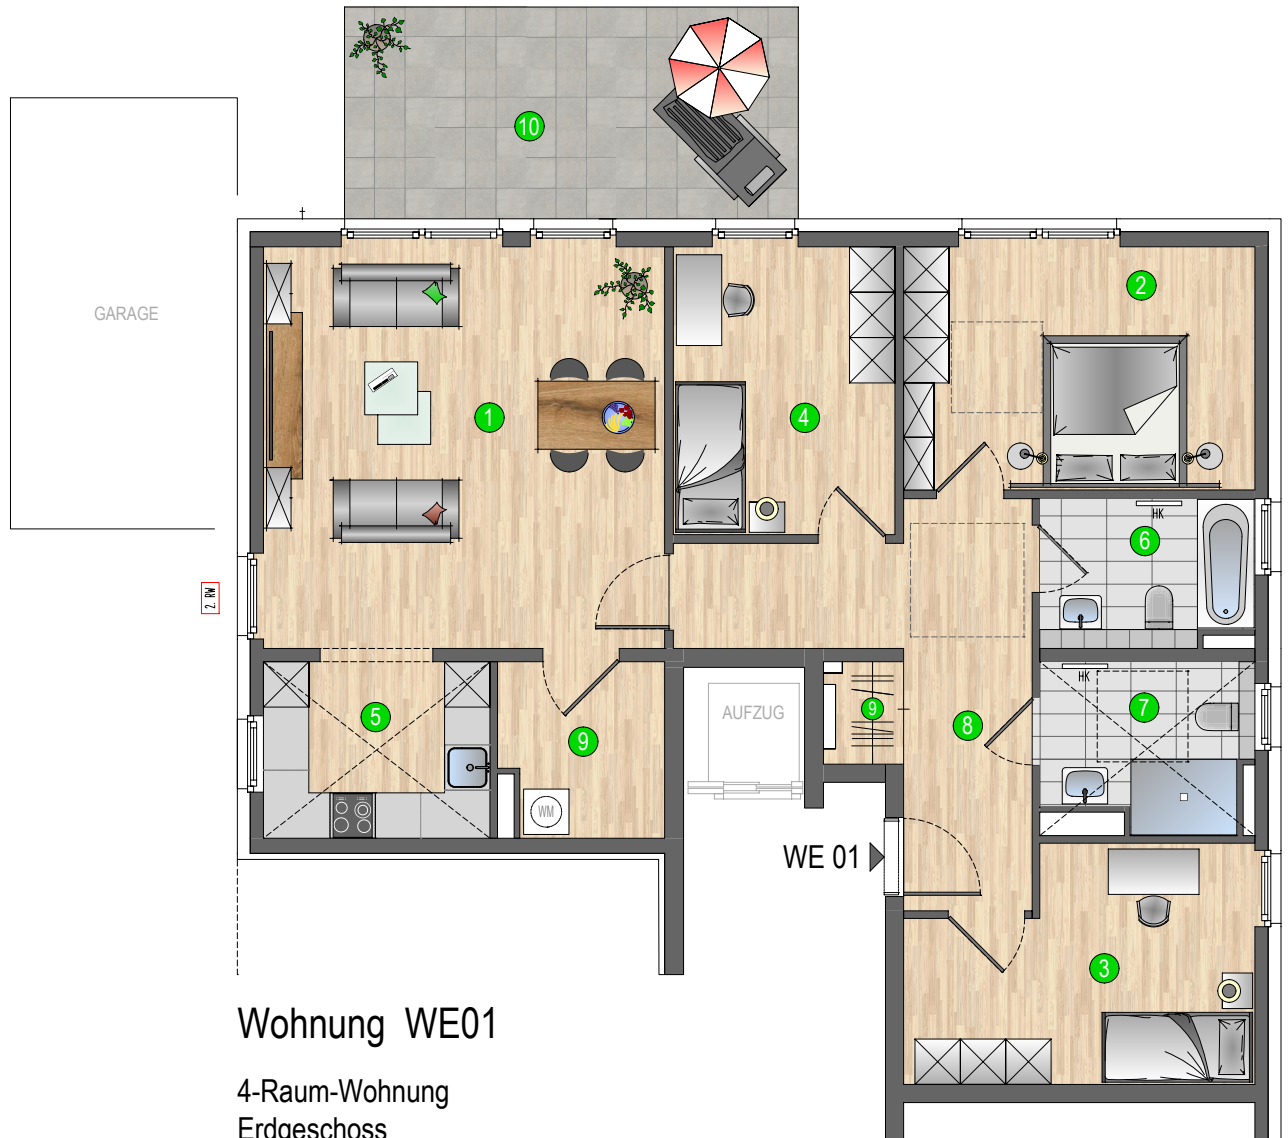

P 057

Lievensteg 6c, 41352 Korschenbroich

Wohnung WE01

4-Raum-Wohnung
Erdgeschoss

①	Wohnen / Essen	28,17 m ²
②	Schlafen	14,93 m ²
③	Kind / Arbeiten 1	13,02 m ²
④	Kind / Arbeiten 2	11,15 m ²
⑤	Küche	7,25 m ²
⑥	Bad	5,45 m ²
⑦	DU / WC	5,85 m ²
⑧	Diele / Flur	13,50 m ²
⑨	Abstellen / HWR	6,32 m ²
⑩	Terrasse 16,80 (50%)	8,40 m ²

Wohnfläche 114,04 m²

1.00